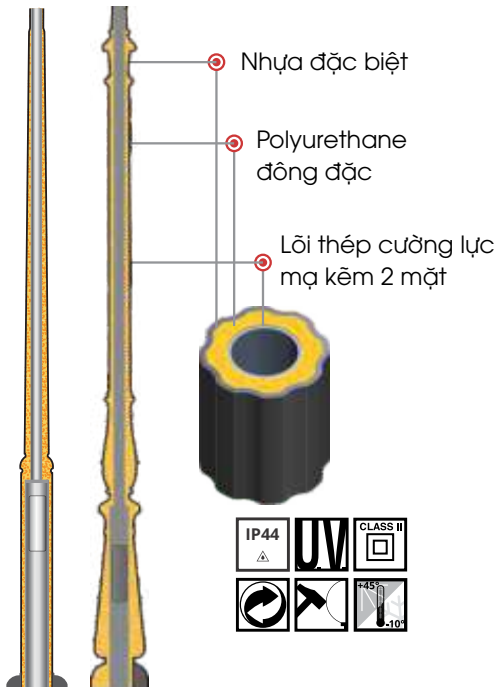

NHÀ SẢN XUẤT ĐÈN CẢNH QUAN ĐẶC BIỆT - TRANG SỨC CHO MỌI CÔNG TRÌNH

CÔNG TY CỔ PHẦN CÔNG NGHỆ CAO LIOA

Dốc Đoàn Kết, phố Vinh Hưng, phường Vinh Hưng, quận Hoàng Mai, Hà Nội, Việt Nam

<http://lioa.com.vn> - Email: nhatlinh@lioa.com.vn

HOTLINE: 098 644 8886