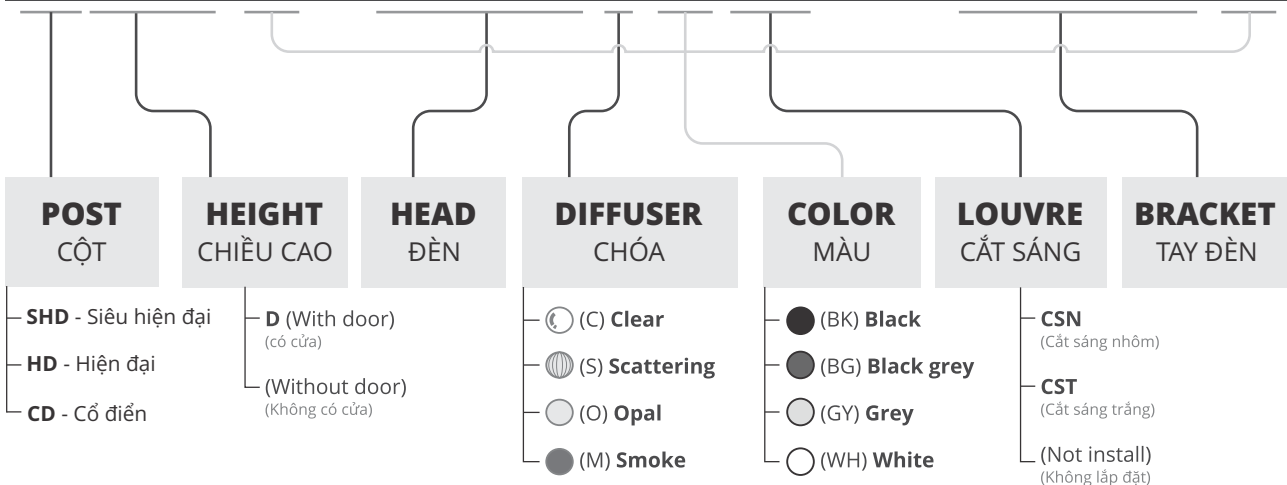

PRODUCT CODE MÃ SẢN PHẨM

HD3000D/BK | DHD400A/C/BK *2 | TCHD400-2/BK