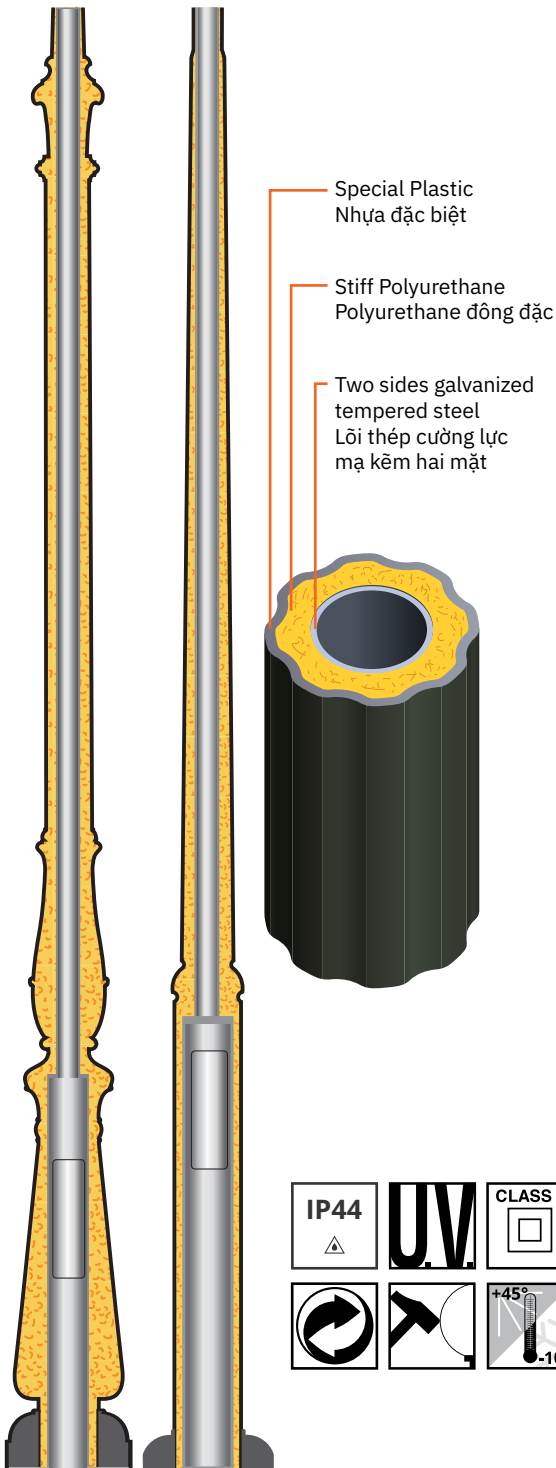

LiOA

For now & Forever!

BẢNG GIÁ ĐÈN CHIẾU SÁNG NGOÀI TRỜI OUTDOOR LIGHTING PRICING LIST

2024

ƯU ĐIỂM SẢN PHẨM

PRODUCT ADVANTAGES

Product Structure: Cấu trúc sản phẩm

- Special plastic with height < 1m
Nhựa đặc biệt với chiều cao < 1m
- 3 layer with height ≥ 1m
3 lớp với chiều cao ≥ 1m