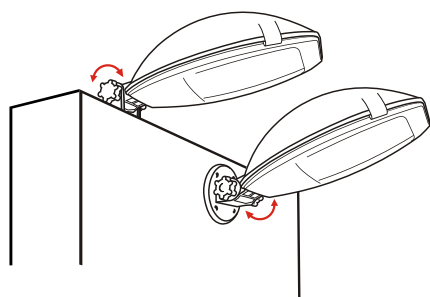

Lắp dính tường ngang
Lắp bức tường đứng
Mount on the wall