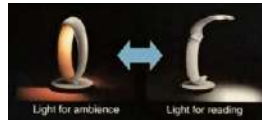

Đèn bàn LED ovan

Led 7W, Điện áp 90V-220V, Nhiệt độ màu 2700K - 5000K.
1 Ổ cắm đa năng và 2 cổng USB 5V 1A
Led 7W, Voltage 90V-220V, Color temperature 2700K - 5000K.
1 Universal socket & 2 USB 5V 1A charge