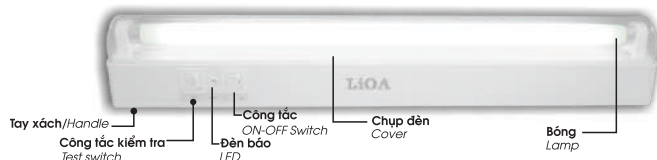

Model ELD1X18WPIN

SỬ DỤNG ĐỨNG VỚI BỘ CHÂN SANG TRỌNG (Du lịch, dã ngoại...vv.)
VERTICAL POSITION WITH LUXURIOUS FEET (for trip, picnic, etc..)

TREO TRÊN TƯỜNG VỚI LỖ CÀI CÓ SẴN (Gia đình - nhà hàng - khách sạn - bệnh viện - nơi công cộng...vv.)
WALL-MOUNTED WITH THE HOLE SET (house - restaurant - hotel - hospital - the public, etc..)

High Power Light

Sử dụng Pin lithium-ion