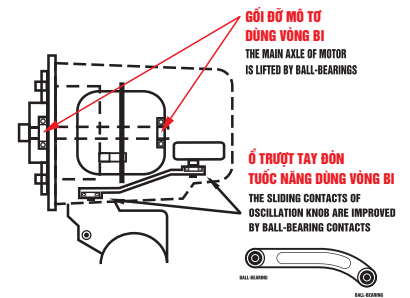

■ QUẠT ĐIỆN DÂN DỤNG / ELECTRIC FAN (LIVING FAN)

MỘT CẢI TIẾN BIẾN ĐIỂM YẾU NHẤT (MAU HỎNG NHẤT) THÀNH KHỎE NHẤT!

CHÚNG TA ĐỀU BIẾT ĐIỂM HỎNG ĐẦU TIÊN CỦA CHIẾC QUẠT THƯỜNG LÀ Ổ TRƯỢT TAY ĐÒN TỐC NÂNG, CHUYỂN ĐỘNG TẠI ĐÂY CHẬM NHƯNG LỰC TÁC ĐỘNG LẠI RẤT LỚN NÊN THƯỜNG MÒN VÀ HỎNG NHANH/EVERYBODY KNOWS THAT THE FIRST BROKEN-DOWN PART OF ELECTRIC FAN IS OSCILLATION KNOB. IN SPITE OF MOVING SLOWLY BUT VERY LARGE IMPACT FORCE, THE SLIDING CONTACTS ARE OFTEN WORN OUT QUICKLY, CAUSING DAMAGE.

LİQA ĐÃ CẢI TIẾN / LİQA HAS IMPROVED:

- LẮP VÒNG BÌ (BẠC ĐẠN) CHO VỊ TRÍ NÀY/ INSTALLATION THE BALL-BEARINGS FOR THE OSCILLATION
- HƠN THẾ, GỐI ĐỖ MÔ TƠ CŨNG DÙNG VÒNG BÌ THAY CHO BẠC ĐỒNG/ FURTHERMORE, WE USE BALL-BEARING MOTOR INSTEAD OF FRICTION-BEARING MOTOR.